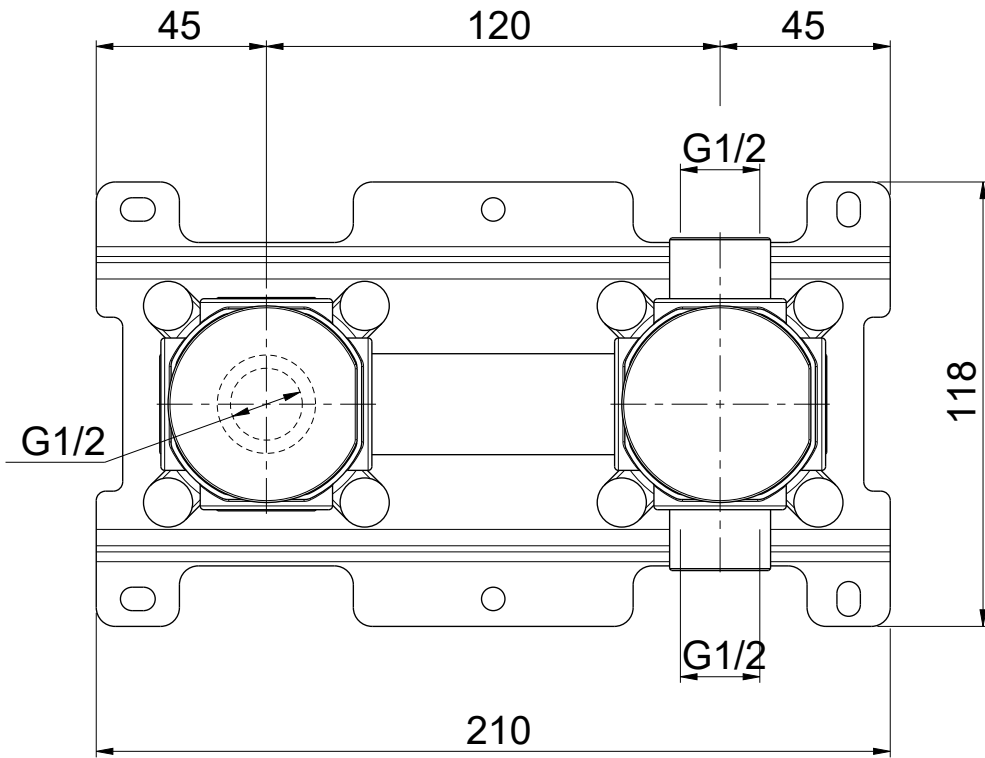

**OIOLI**  
**RUBINETTERIE**

e-mail: mattia@oioli.com  
 Via Pul Stretta, 10/12  
 28024 Gozzano (No) Tel. 0322 956338  
 ITALY Fax 0322 912094

DATA	4/9/2023	VERSIONE	PROGETTO	SCALA	CODICE DISEGNO	
DISEGNATORE	B.F.	1.2		1:2	OIPILAIN002B	
DESCRIZIONE						ARTICOLO
PARTE INCASSO MIX LAVABO CON BOX 120 INOX						OIPILAIN002B