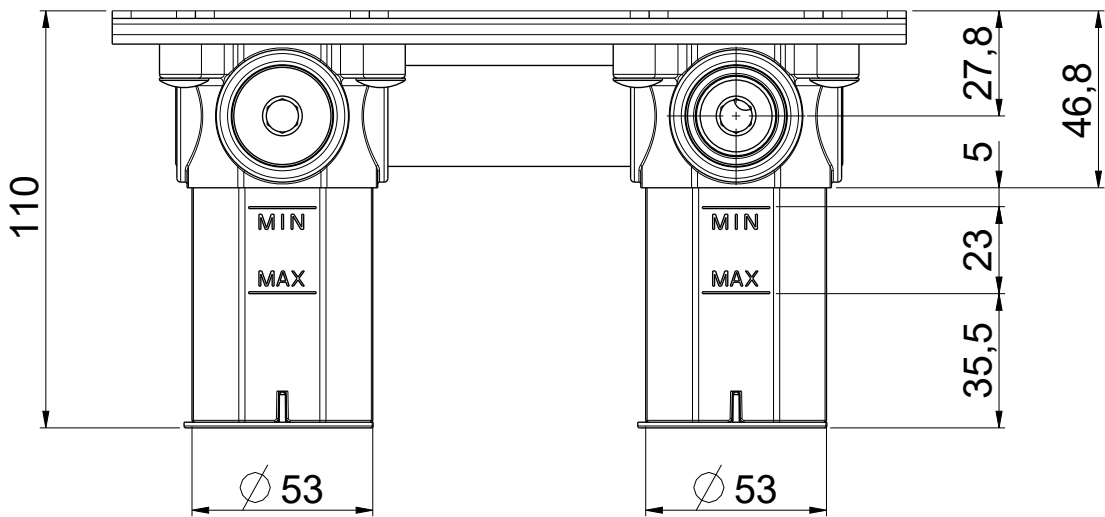

**OIOLI**  
**RUBINETTERIE**

e-mail: mattia@oioli.com  
 Via Pul Stretta, 10/12  
 28024 Gozzano (No) Tel. 0322 956338  
 ITALY Fax 0322 912094

DATA	4/9/2023	VERSIONE	PROGETTO	SCALA	CODICE DISEGNO	
DISEGNATORE	B.F.	1.2		1:2	OIPILAIN002B	
DESCRIZIONE						ARTICOLO
PARTE INCASSO MIX LAVABO CON BOX 120 INOX						OIPILAIN002B